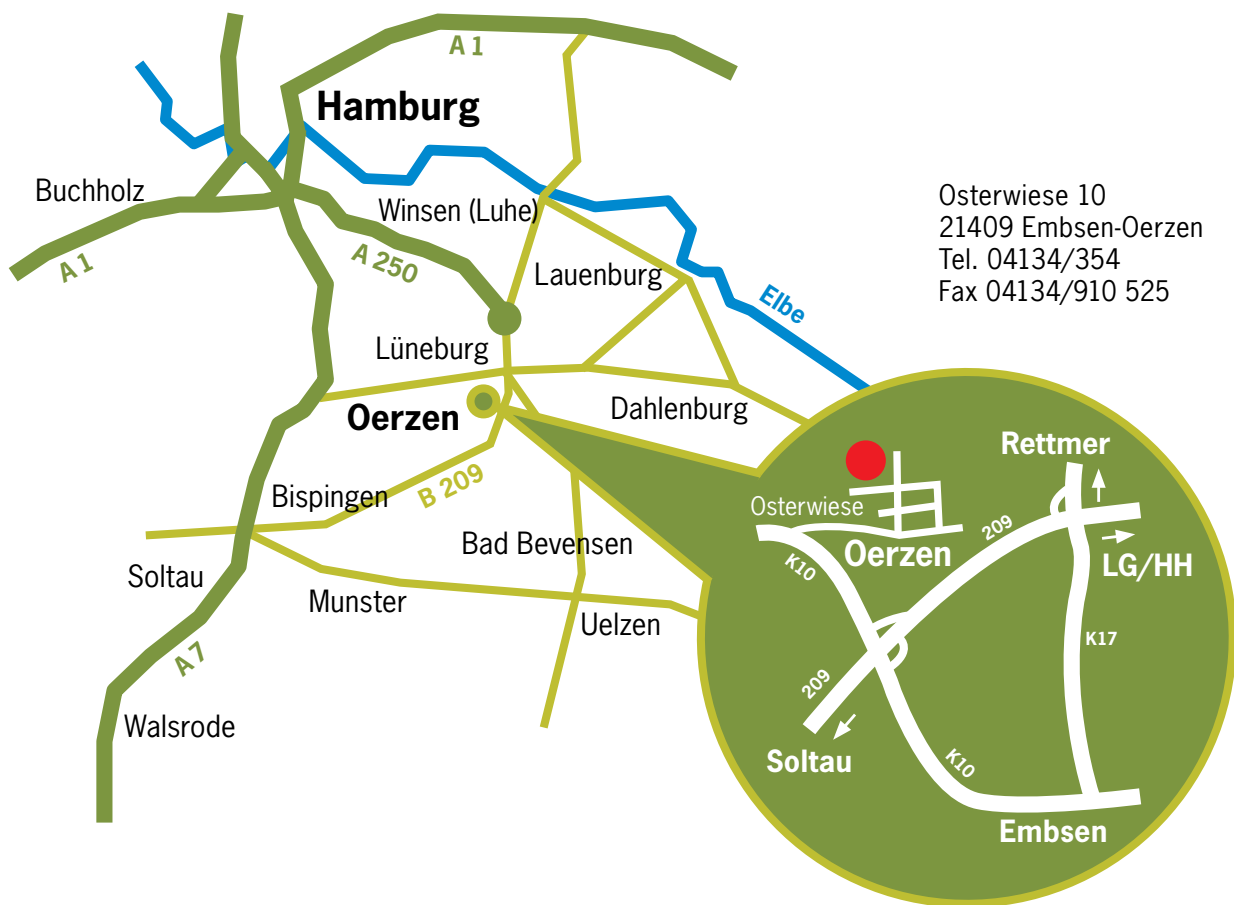

tierklinik oerzen

TIERÄRZTLICHE KLINIK UND PRAXIS FÜR KLEINTIERE
PRAXIS FÜR AUGENHEILKUNDE

Ihr Weg zu uns

B209 : Abfahrt Embsen-Melbeck-Evendorf - Oerzen liegt direkt neben der Schnellstraße.
Achten Sie im Ort bitte auf die Hinweisschilder.